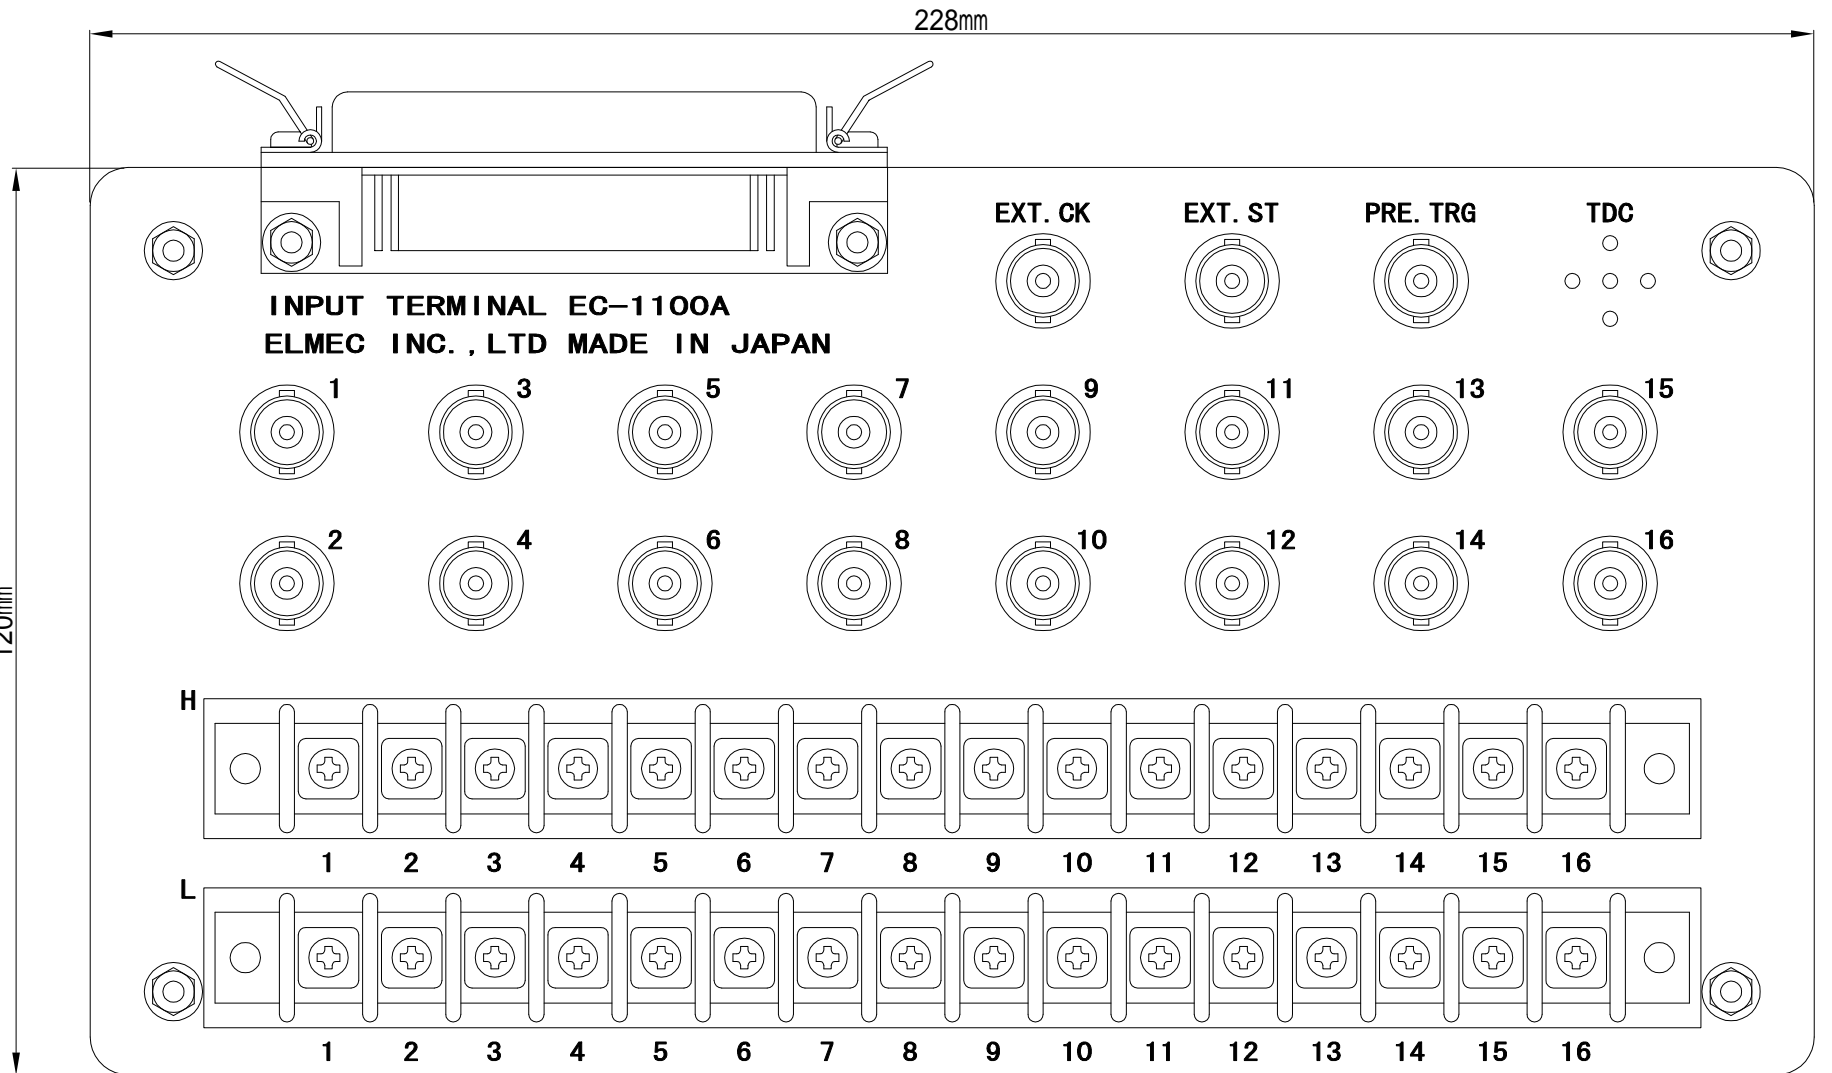

# PCカードA/D+接続ケーブル

# 入力端子台

06-02(16CH)

06-01(8CH)は9~16のBNCコネクタ未実装

# 入力ボックス

06-03(8CH)

# 入力ボックス

06-04 (16CH)