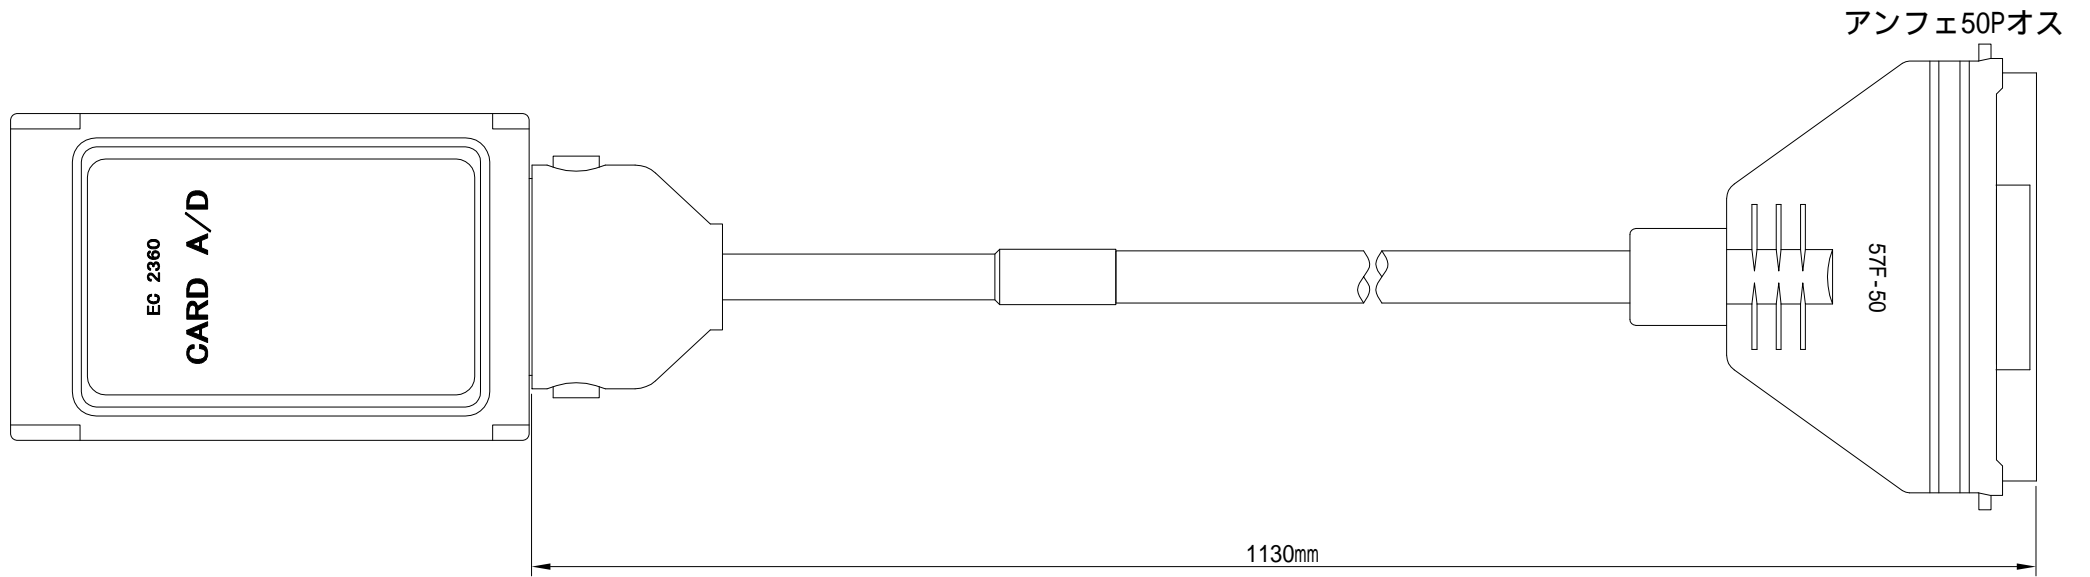

# PCカードA/D+接続ケーブル

# 入力端子台

06-02(16CH)

06-01(8CH)は9~16のBNCコネクタ未実装