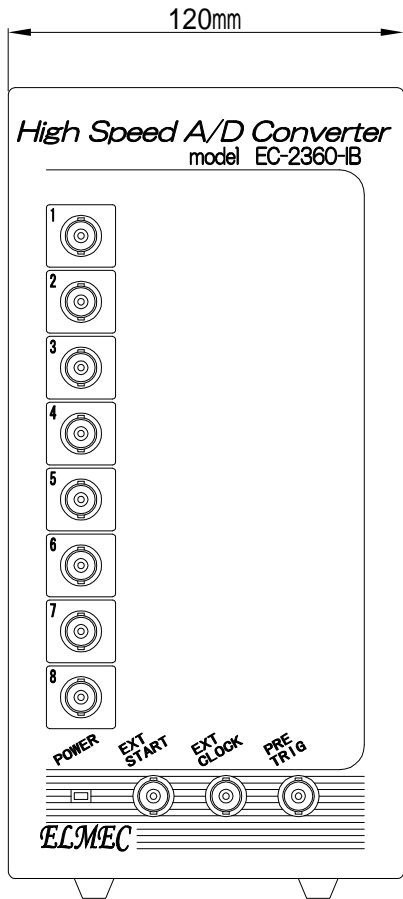

# PCカードA/D+接続ケーブル

# 入力端子台

06-02(16CH)

06-01(8CH)は9~16のBNCコネクタ未実装

# 入力ボックス

06-03(8CH)

# 入力ボックス

06-04 (16CH)