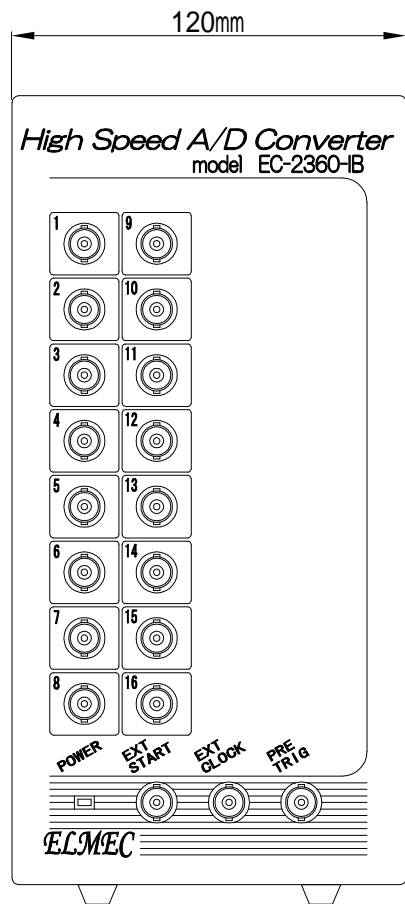

# 入力端子台

06-02(16CH)

06-01(8CH)は9~16のBNCコネクタ未実装

# 入力ボックス

06-03(8CH)

# 入力ボックス

06-04 (16CH)