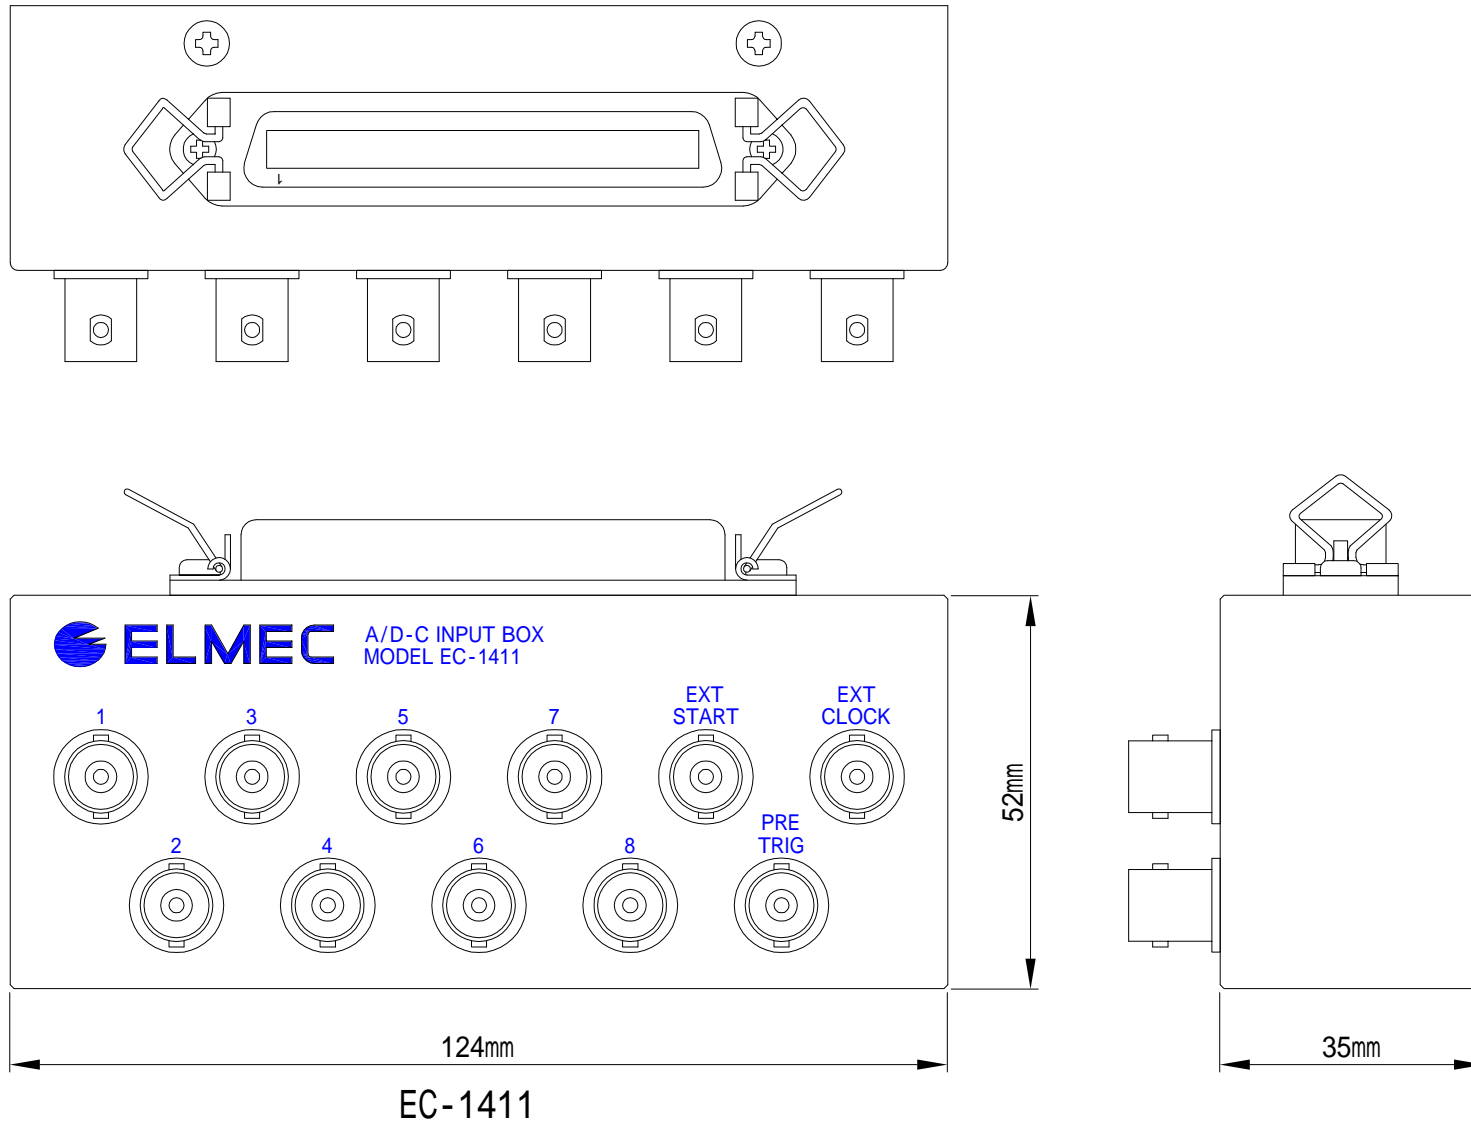

# 入力端子BOX

204mm

EC-1412