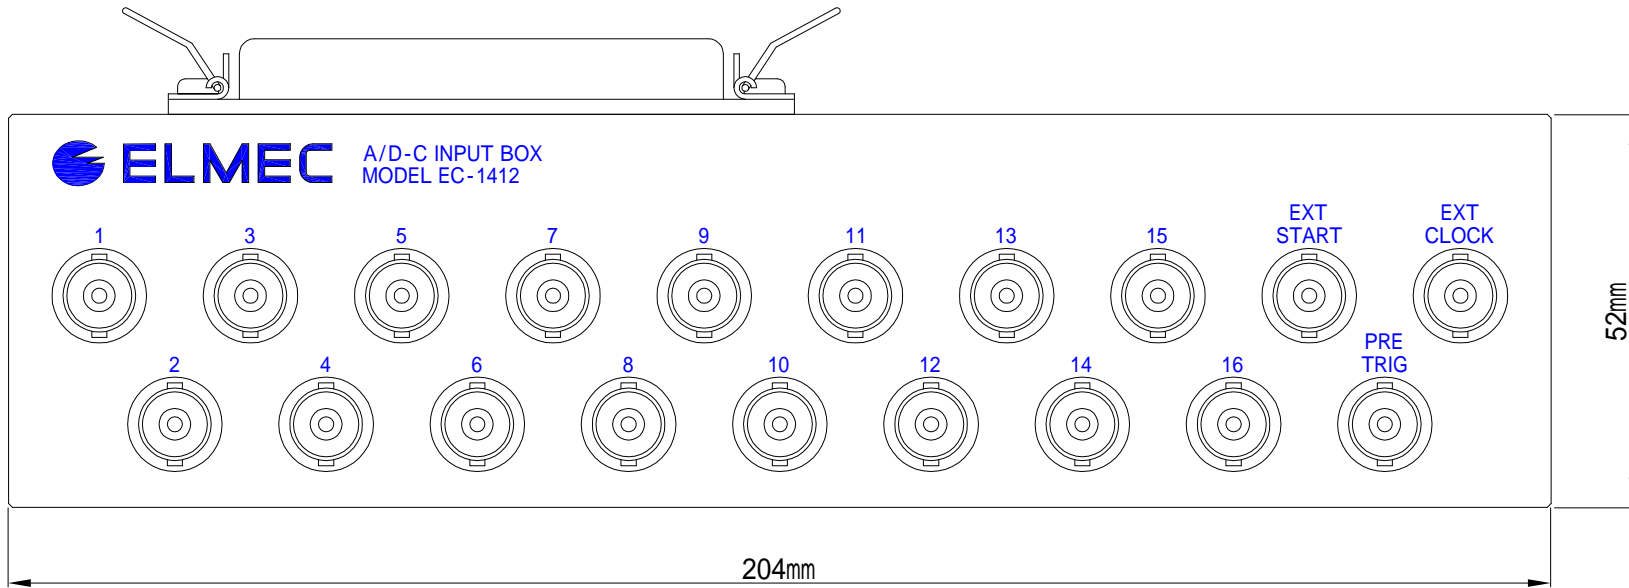

入力端子BOX

204mm

EC-1412