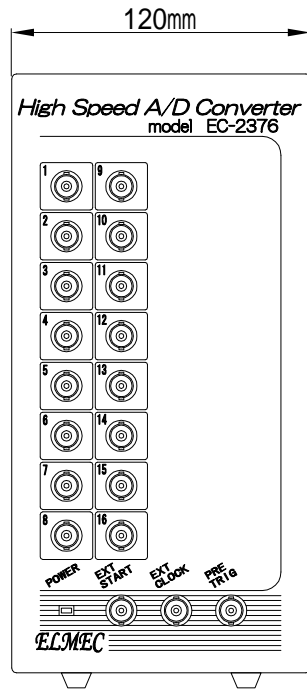

A/DコンバータBOX+I/F

A/DコンバータBOX(例：16ch)