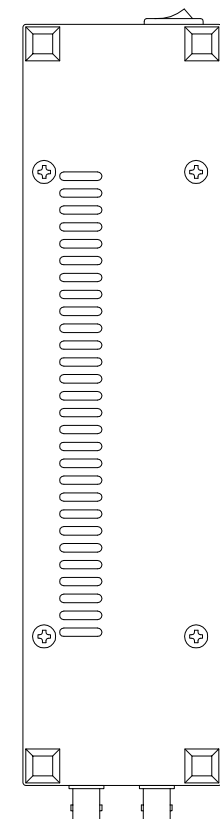

A/DコンバータBOX+I/F

A/DコンバータBOX

PCカードI/F

I/Fケーブル

16CHタイプ(8CHタイプは9~16のBNCコネクタなし)