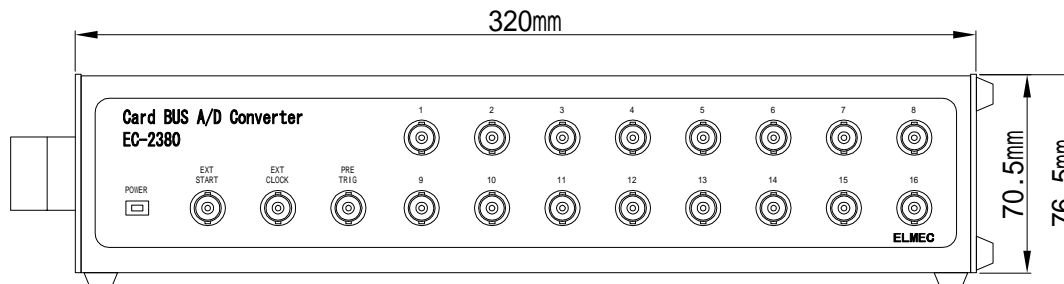

A/DコンバータBOX+I/F

A/DコンバータBOX

PCカードI/F

I/Fケーブル

16CHタイプ(8CHタイプは9~16のBNCコネクタなし)