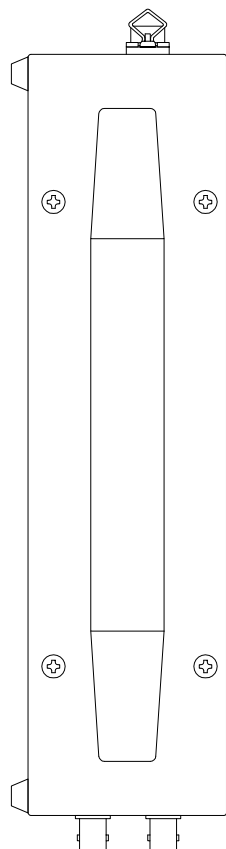

A/DコンバータBOX+I/F

A/DコンバータBOX

PCカードI/F

I/Fケーブル

16CHタイプ(8CHタイプは9~16のBNCコネクタなし)