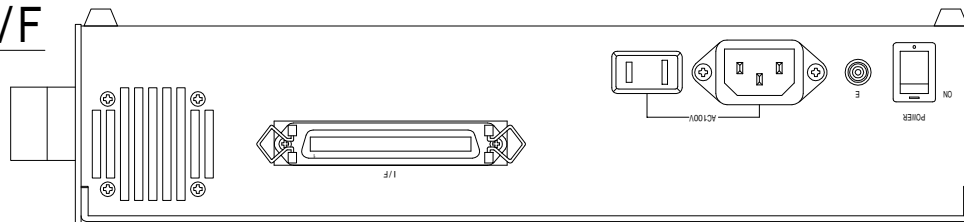

A/DコンバータBOX+I/F

A/DコンバータBOX

PCカードI/F

I/Fケーブル

16CHタイプ(8CHタイプは9~16のBNCコネクタなし)