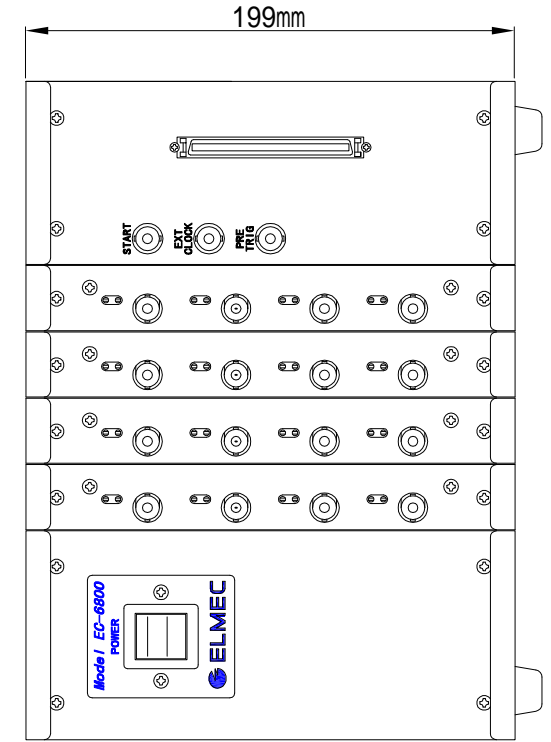

本体BOX(4CH未満用)

本体BOX(4CH以上用)

I/Fケーブル・I/Fボード

I/Fケーブル

I/Fボード